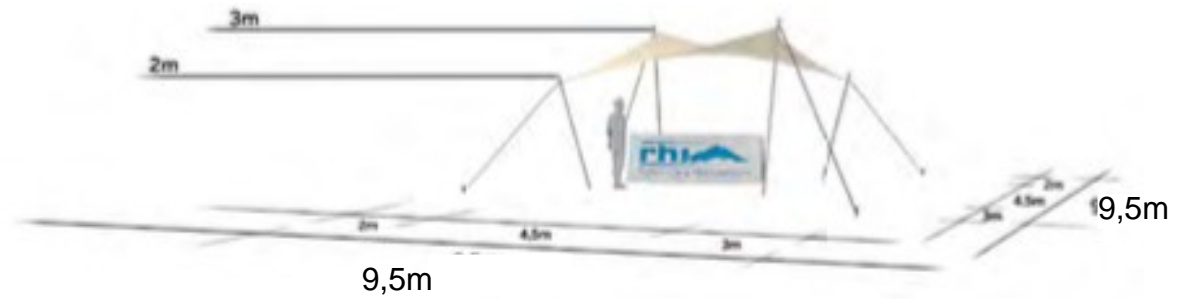

Fiche technique  
 Tente Stretch, modèle cocktail, 4,50 x 4,50 m

Surface d'encombrement

Exemple d'aménagements

Surface utile