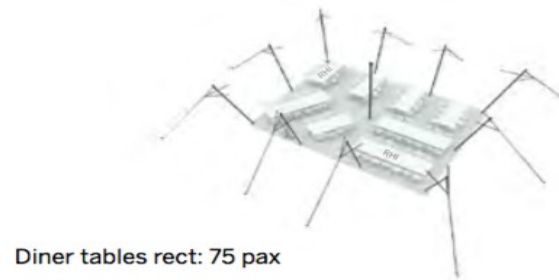

Fiche technique  
 Tente Stretch, modèle S, tout ouvert, 7,50 x 10,50 m

Surface d'encombrement

Exemple d'aménagements

Surface utile