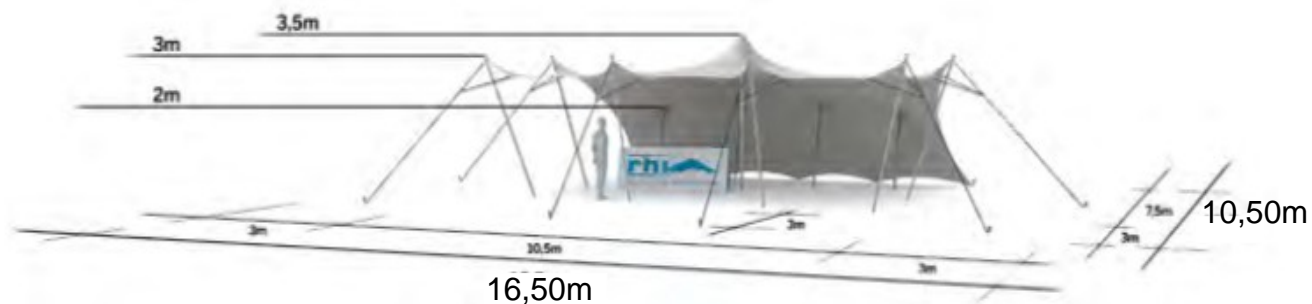

Fiche technique  
 Tente Stretch, modèle S, un côté fermé, 7,50 x 10,50 m

Surface d'encombrement

Exemple d'aménagements

Surface utile