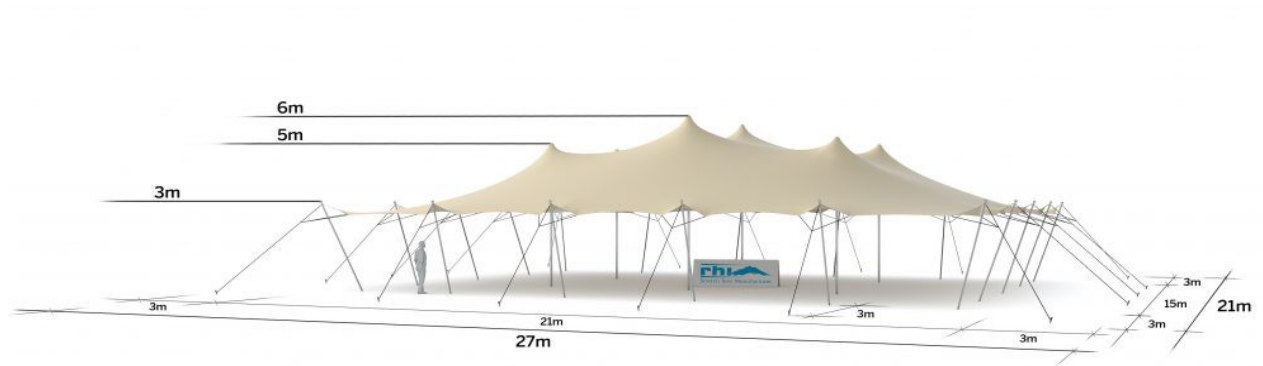

Fiche technique
 Tente Stretch, modèle L, tout ouvert, 15,00 x 20,00 m

Surface d'encombrement

Exemple d'aménagements

Cocktail: 630 pax