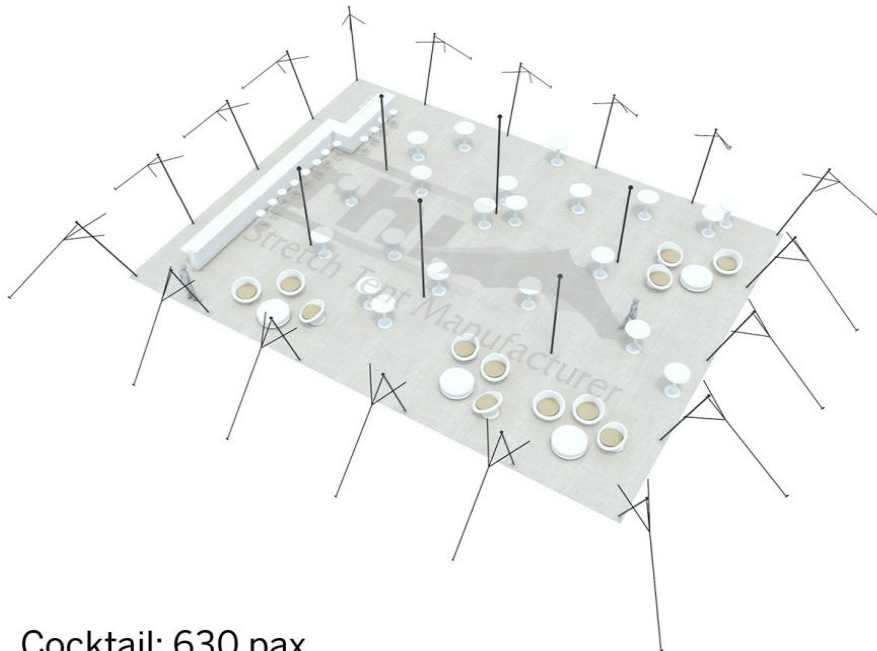

Fiche technique
 Tente Stretch, modèle L, tout ouvert, 15,00 x 20,00 m

Surface d'encombrement

Exemple d'aménagements

Cocktail: 630 pax