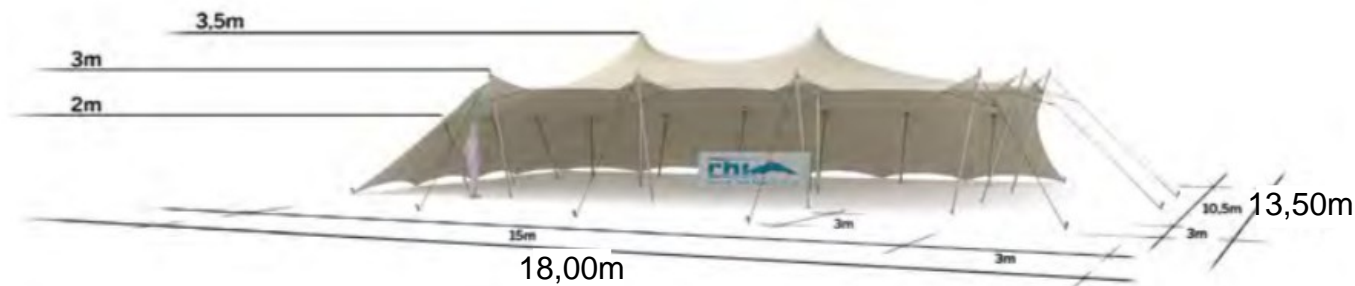

Fiche technique
 Tente Stretch, modèle M, deux côtés fermés, 10,50 x 15,00 m

Surface d'encombrement

Exemple d'aménagements

Surface utile