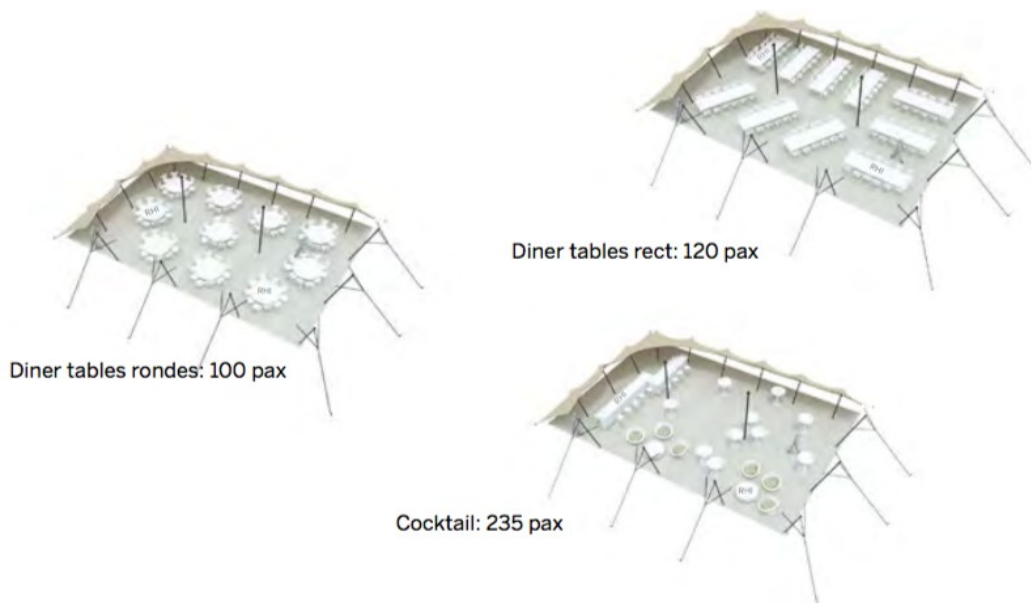

Fiche technique
 Tente Stretch, modèle M, deux côtés fermés, 10,50 x 15,00 m

Surface d'encombrement

Exemple d'aménagements

Surface utile